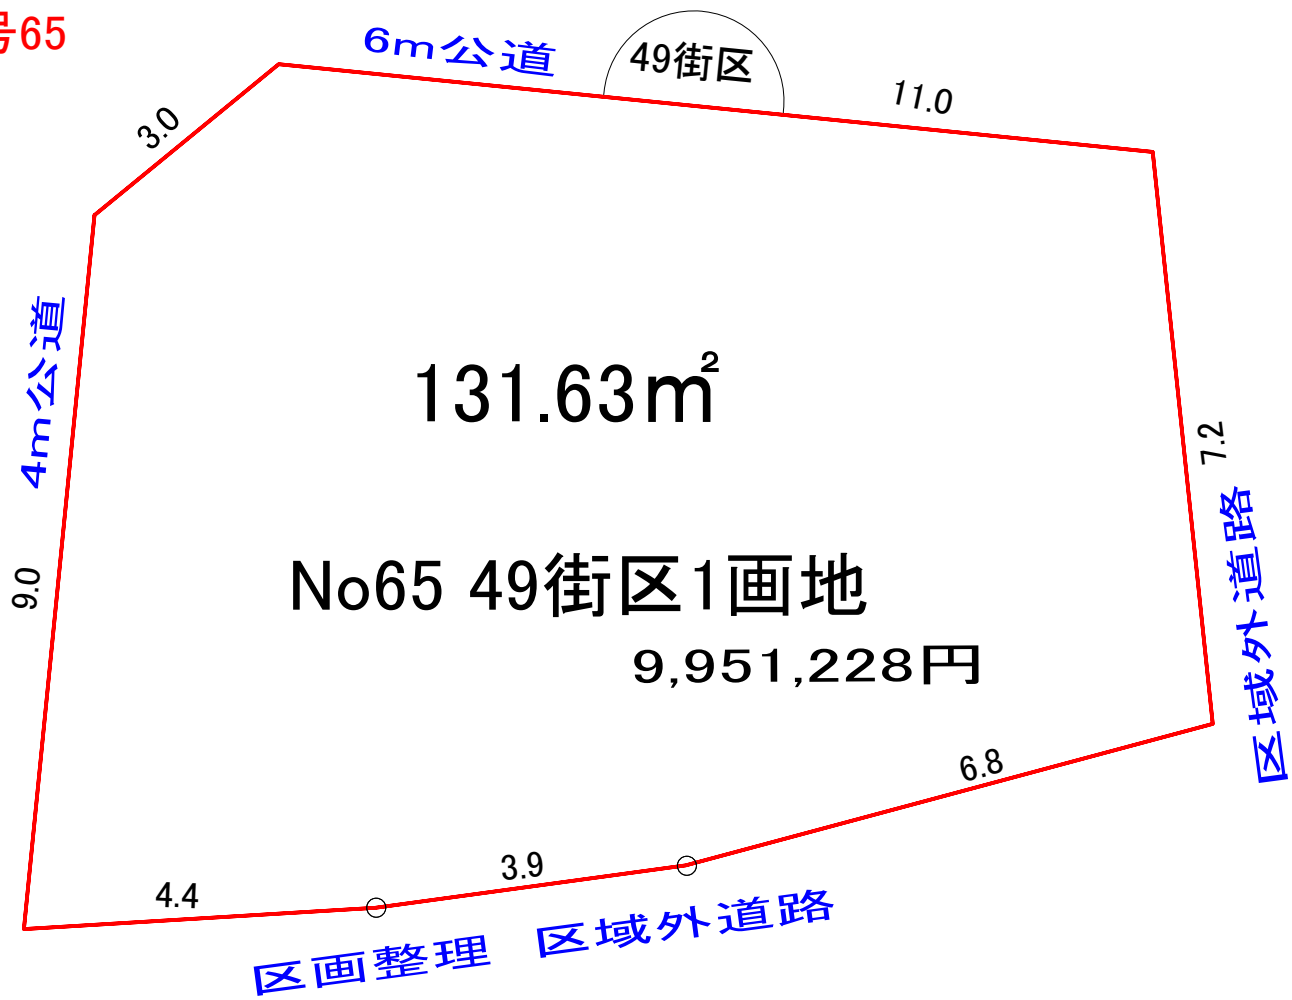

保留地番号65

用途: 第1種中高層住居専用地域

画地图